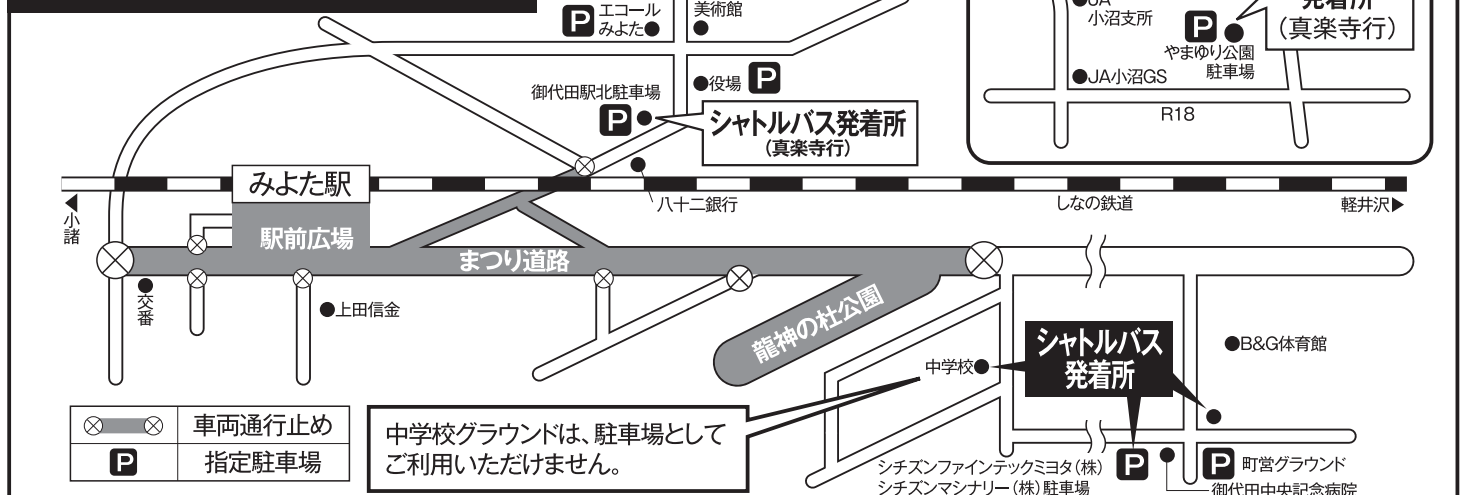

| 真楽寺発 | 御代田駅北駐車場前着 | しなの鉄道接続 |
|----------------------------------|------------|----------------------|
| 14:20 | 14:35 | 上り… 15:01 ・下り… 14:48 |
| 14:20から15:50まで、 約20分間隔で運行します。 | | 上り… 15:53 ・下り… 15:37 |
| | | 上り… 15:53 ・下り… 15:37 |
| 15:50 | 16:05 | 上り… 16:57 ・下り… 16:52 |

町営グラウンド → シチズン社員駐車場

午後2時から午後9時30分まで、約5分~15分間隔で運行します。

御代田中学校前 ←

※ご利用の際は、最終運行時刻にご注意ください。
※道路状況等により時間が変更となる場合がありますので、ご了承ください。

●クリーンタイムでは、周辺のゴミ拾いにご協力下さい。拾ったゴミはお近くのゴミ箱へ、もしくは大袋を持ったスタッフへお渡し下さい。●
※午後2時30分から午後6時まで、龍神の杜公園駐車場で、(社)軽井沢青年会議所が「光るぬりえうちわ 風龍」を配布します。
まつり当日は、午後2時から午後9時30分までの間、駅前からのまつり会場が車両通行止めになります。また、大変混雑が予想されますので、指定駐車場(町営グラウンド・シチズンファインテックミヨタ(株)・シチズンマシナリーミヤノ(株)駐車場(御代田記念病院西側)・役場・エコールみよた・御代田駅北駐車場)をご利用下さい。中学校グラウンドは駐車場としてご利用いただけませんので、ご注意ください。
真楽寺会場は車両進入禁止となります。やまゆり公園グラウンド及び御代田駅北駐車場前からのシャトルバスをご利用下さい。(右上時刻表をご覧ください。)

当日の駐車場と車両通行止めのご案内

路上駐車・飲酒運転は絶対にしないで下さい。